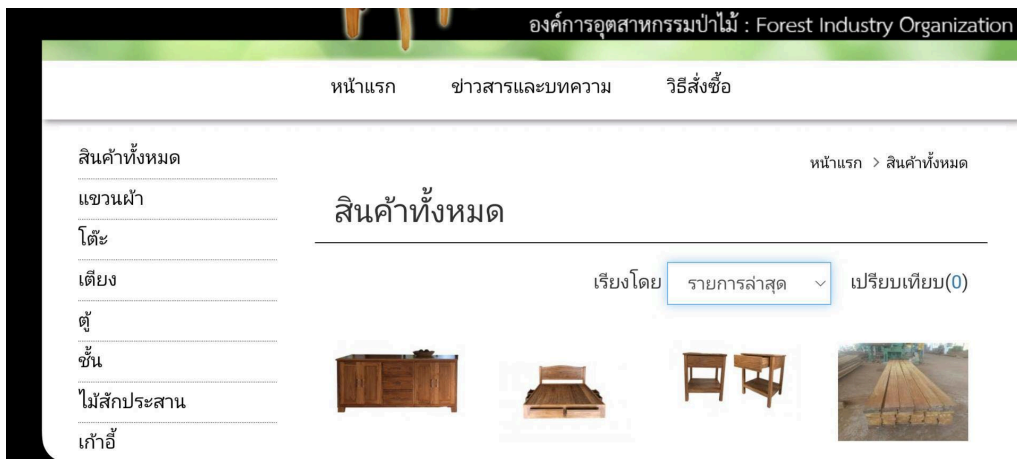

หน้าหลัก เกี่ยวกับเรา แผนการดำเนินงาน ข่าวประชาสัมพันธ์ จัดซื้อจัดจ้าง

ซื้อสินค้าไม้สัก

FIO Admin 12 กุมภาพันธ์ 2568 2,196

ผู้ถือการใช้งาน ระบบการสั่งซื้อสินค้าไม้สัก

สั่งซื้อสินค้าไม้สัก

ติดตาม FIO

หน้าแรก > เข้าสู่ระบบ