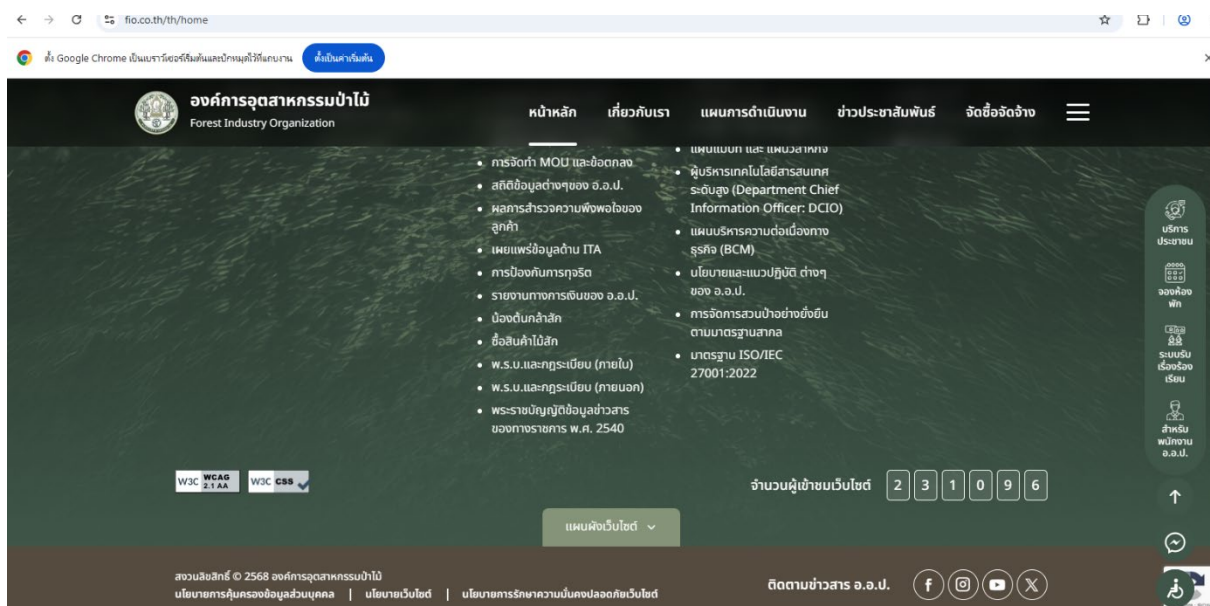

* สามารถเข้าถึงหรือเชื่อมโยงไปยังช่องทางข้างต้นได้จากเว็บไซต์หลักของหน่วยงาน

* รายละเอียดวิธีการใช้งานระบบการให้บริการสามารถเข้าถึง หรือเชื่อมต่องไปยังช่องทางข้างต้นได้จากเว็บไซต์หลักของหน่วยงาน

1. เข้า Google พิมพ์ องค์การอุตสาหกรรมป่าไม้ หรือ www.fio.co.th
2. เข้าเว็บไซต์แล้ว เลื่อนลงมาให้สุดหน้าจอ (แทบสีน้ำตาล) คลิกไอคอน f
3. ระบบจะนำเข้าสู่ Facebook องค์การอุตสาหกรรมป่าไม้